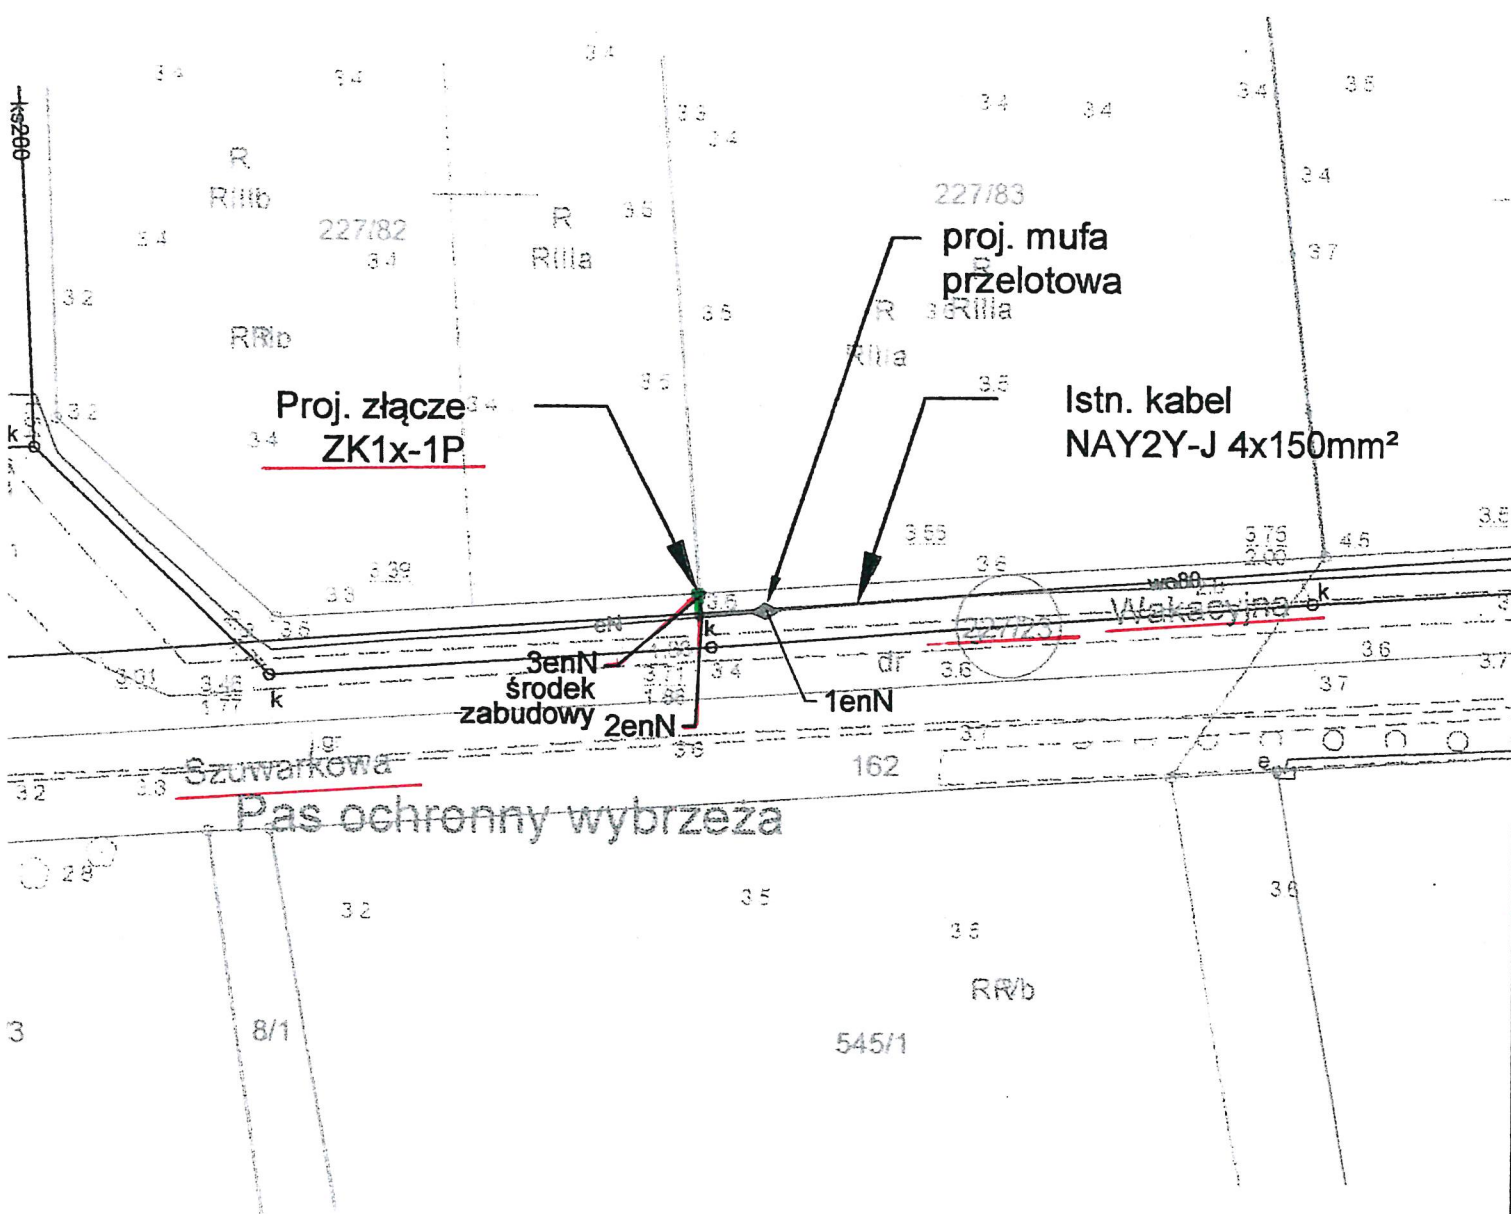

powiat - kamieński

3_5 Kamień Pomorski - obszar wiejski

0001 Wrzosowo

MAPA POGLĄDOWA-DODATKOWA