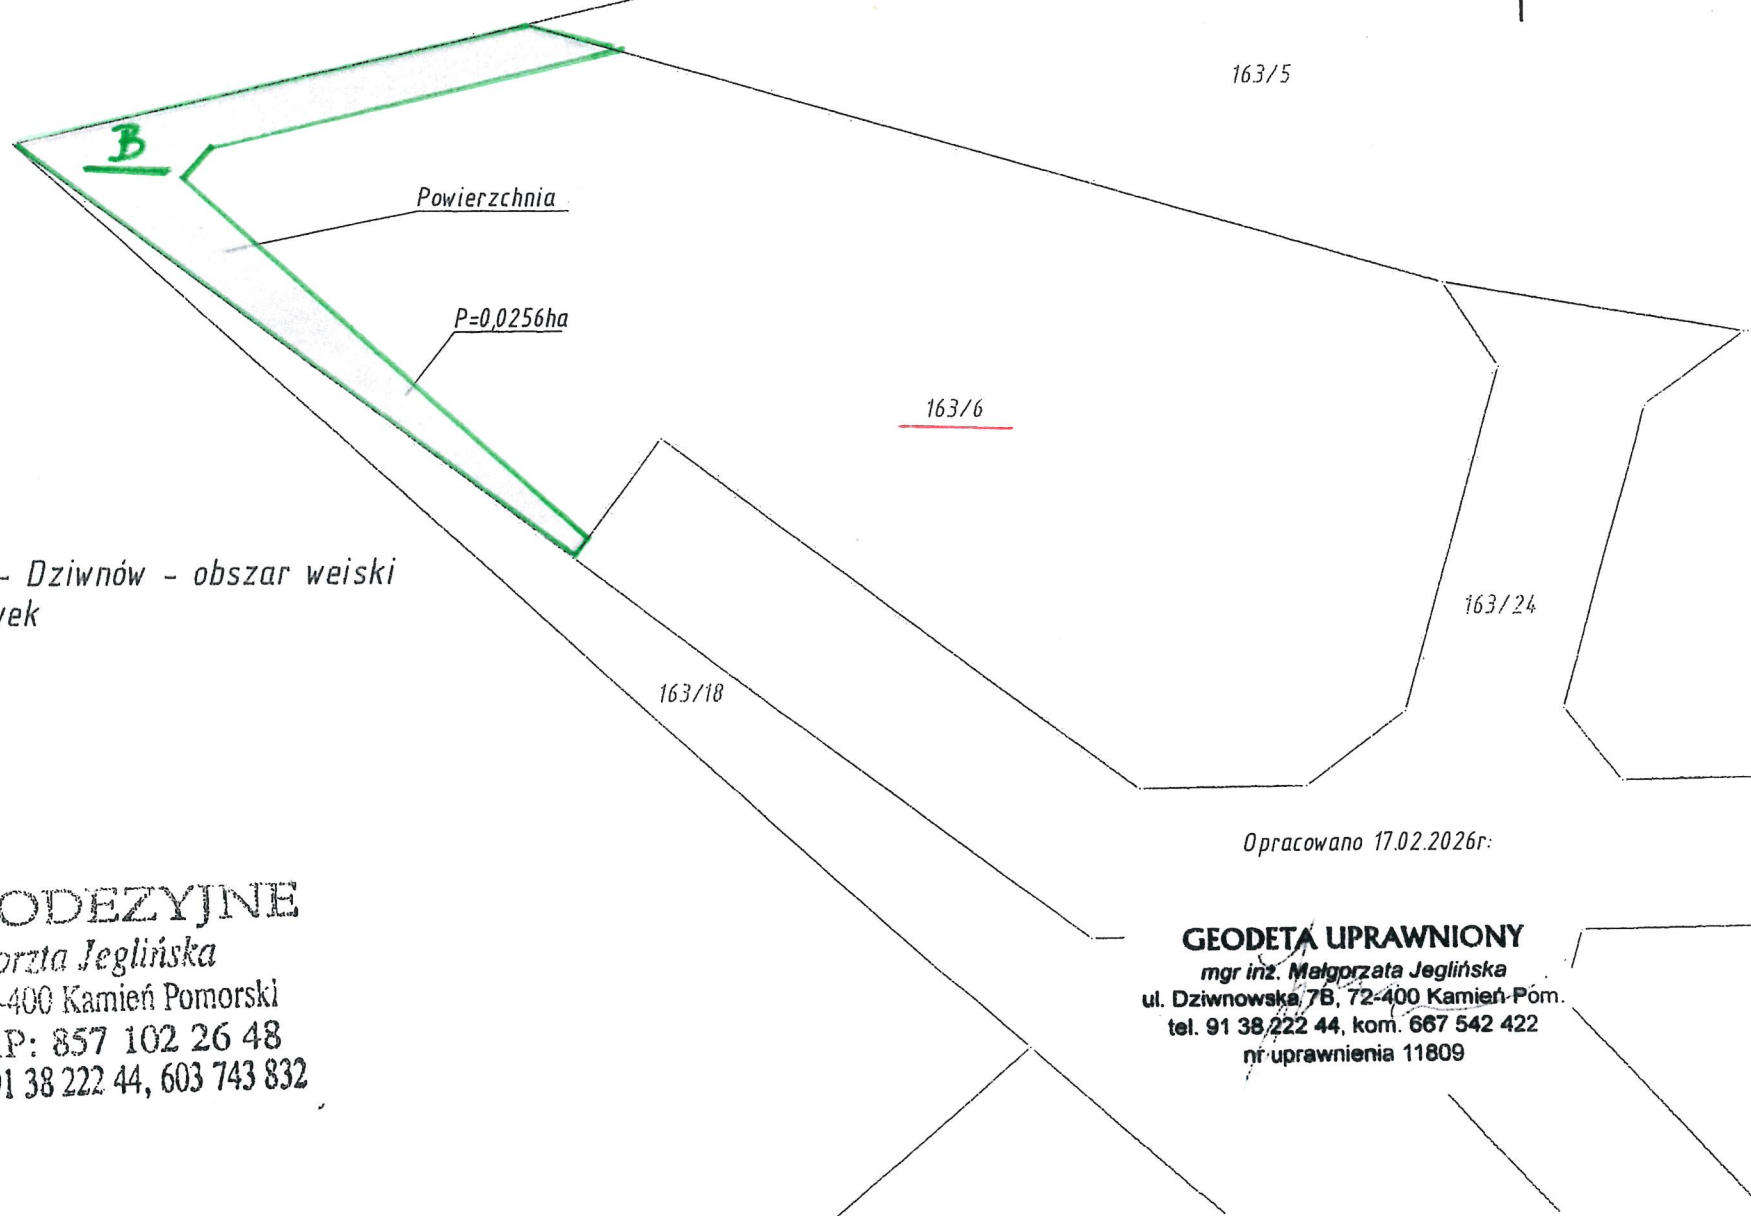

MAPA Z OBLICZENIA POWIERZCHNI SKALA 1:500

Jed, ewid.: 320701_5 - Dziwnów - obszar wiejski
Obręb: 0003 - Dziwnówek
ul. Nad Zalewem
dz. nr. 163/6

Opracowano 17.02.2026r.

USŁUGI GEODEZYJNE
mgr inż. Małgorzata Jeglińska
ul. Dziwnowska 7b 72-400 Kamień Pomorski
Nr upr. 11809 NIP: 857 102 26 48
geoplan - sc@wp.pl tel. 91 38 222 44, 603 743 832