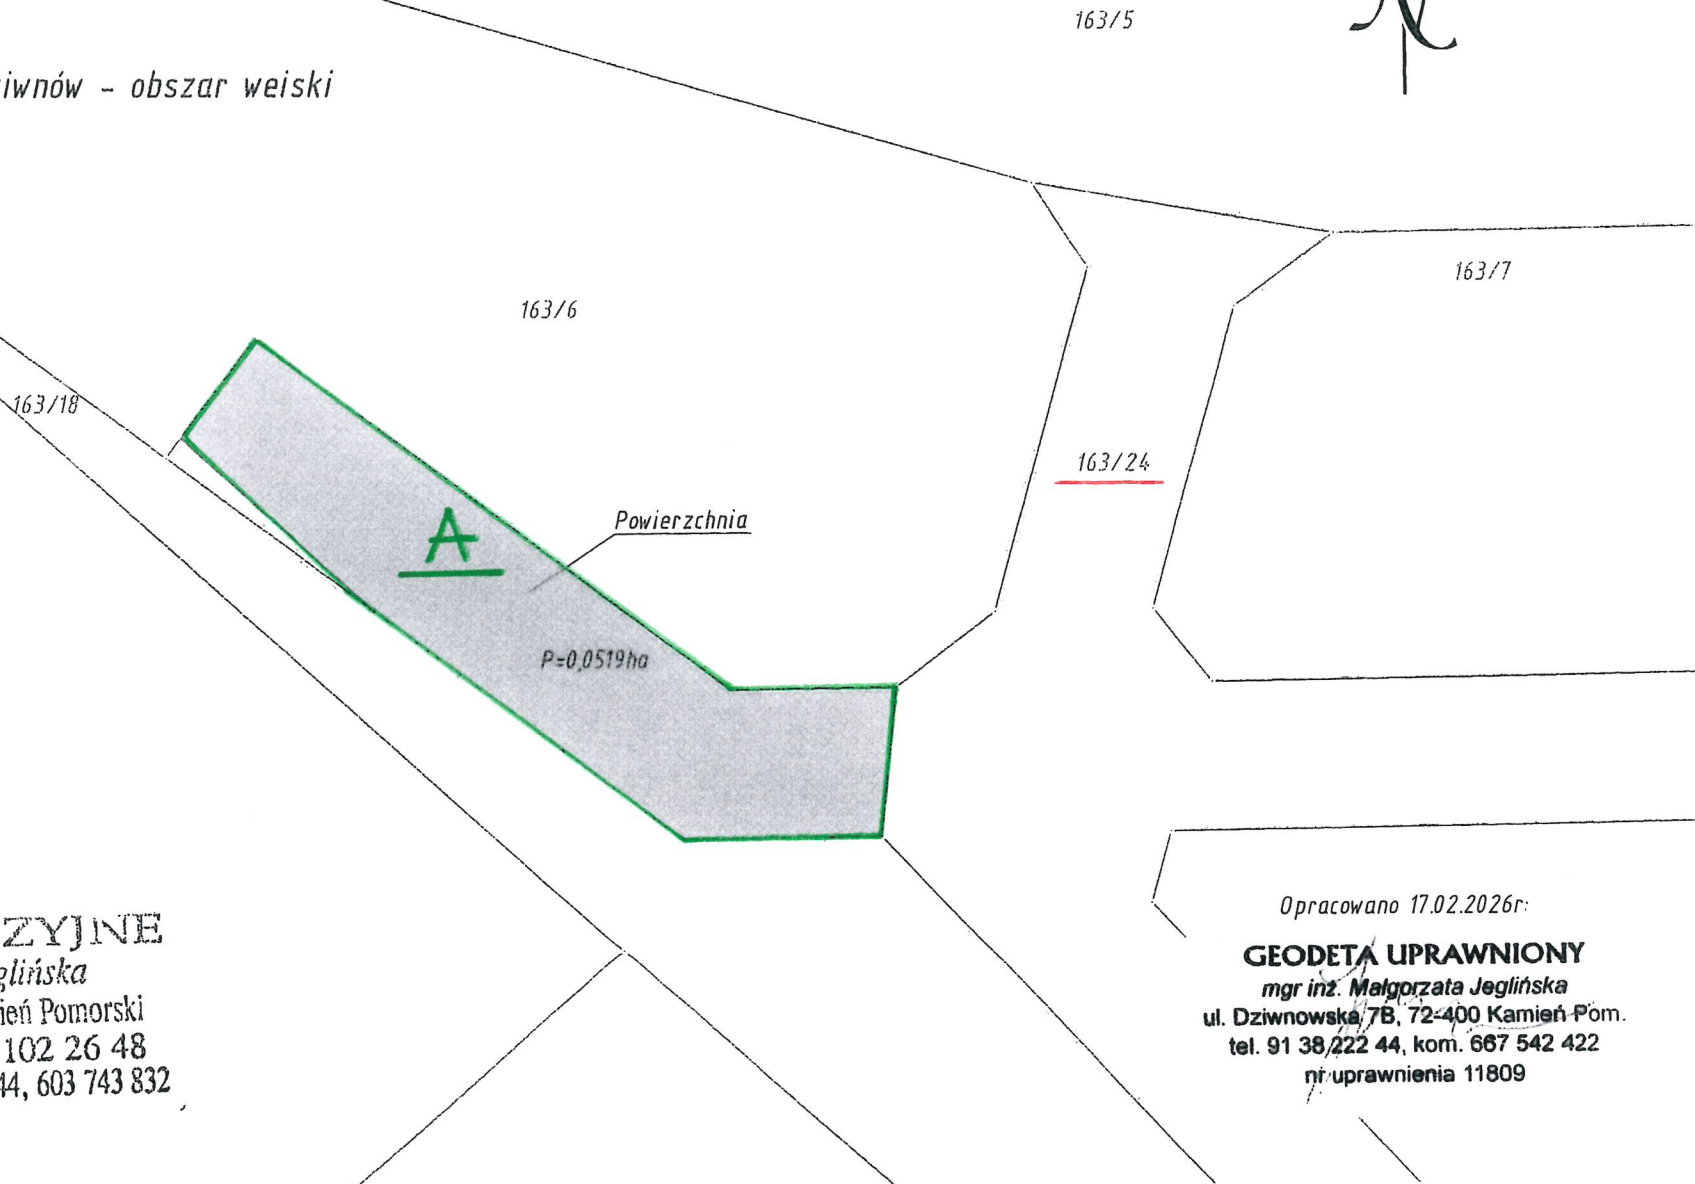

MAPA Z OBLICZENIA POWIERZCHNI

SKALA 1:500

Jed, ewid.: 320701_5 - Dziwnów - obszar weiski
Obręb: 0003 - Dziwnówek
ul. Nad Zalewem
dz. nr. 163/24

USŁUGI GEODEZYJNE
mgr inż. Małgorzata Jeglińska
ul. Dziwnowska 7b 72-400 Kamień Pomorski
Nr upr. 11809 NIP: 857 102 26 48
geoplan - sc@wp.pl tel. 91 38 222 44, 603 743 832