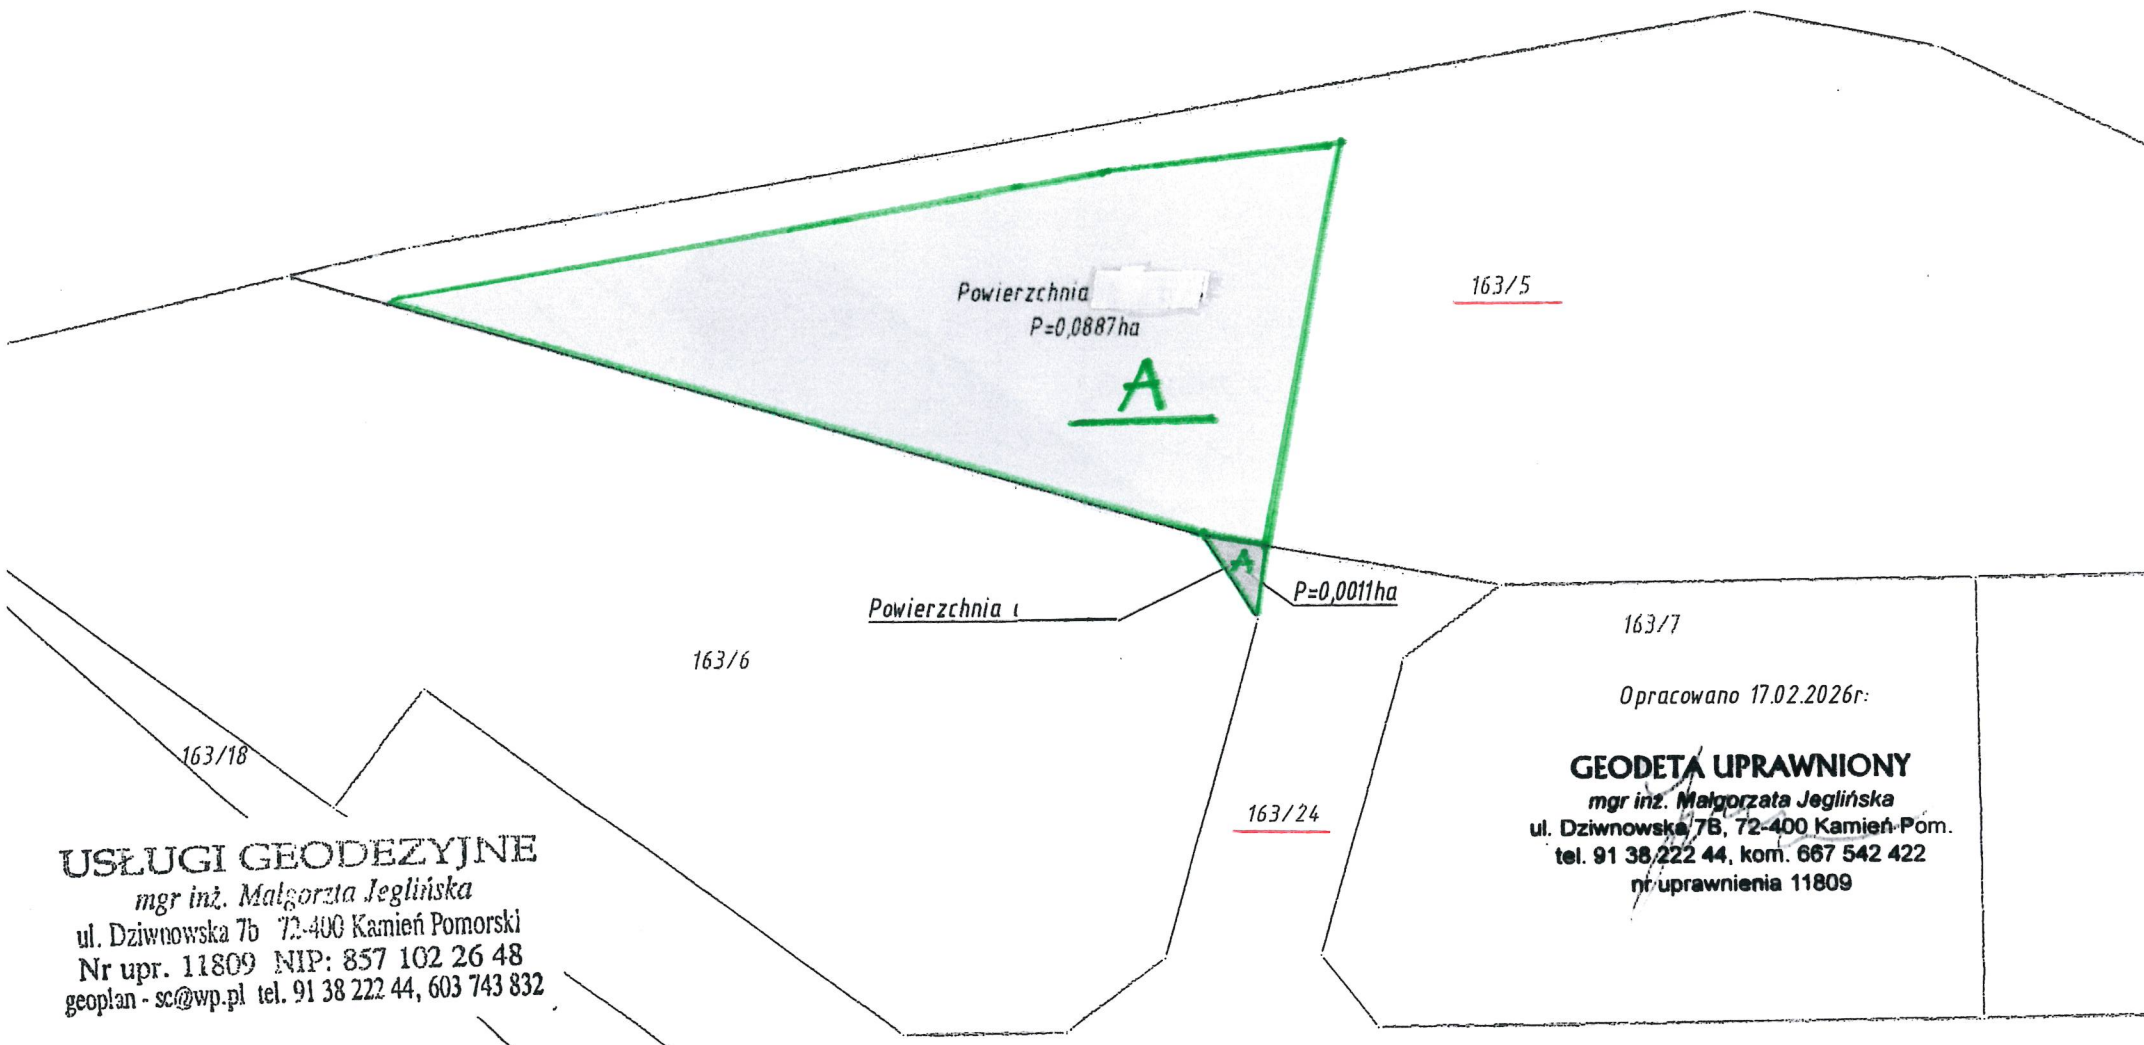

MAPA Z OBLICZENIA POWIERZCHNI SKALA 1:500

Jed, ewid.: 320701_5 - Dziwnów - obszar wiejski
Obręb: 0003 - Dziwnówek
ul. Nad Zalewem
dz. nr. 163/5, 163/24

USŁUGI GEODEZYJNE
mgr inż. Małgorzata Jeglińska
ul. Dziwnowska 7b 72-400 Kamień Pomorski
Nr upr. 11809 NIP: 857 102 26 48
geoplan - sc@wp.pl tel. 91 38 222 44, 603 743 832